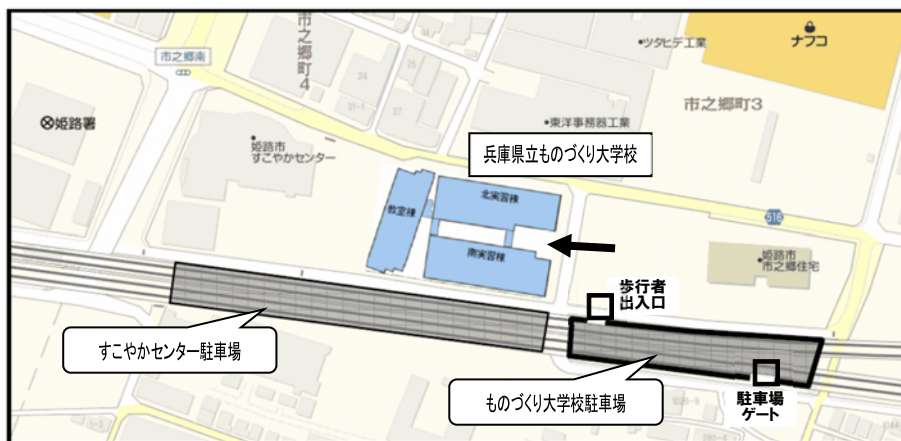

令和5年度「ものづくり兵庫」技能競技大会 「旋盤」・「溶接」・「建築大工」・「金属塗装」競技会場

■交通アクセスについて 【ものづくり大学校周辺地図】

JR東姫路駅から
西へ徒歩約3分
姫路市すこやかセンター東隣

① バスを利用する場合

姫路駅発北口バス乗り場5番26系統
すこやかセンター前下車すぐ(約11分、220円)

- ・姫路駅北口～東姫路駅行き、
- ・姫路駅北口～阿保車庫行き

朝のダイヤ

姫路駅北口バス乗り場発

7:10, 7:35, 7:55

8:10, 8:25, 8:35, 8:45, 8:55

※詳細は、神姫バスホームページをご覧ください。

② マイカーを利用する場合

・ものづくり大学校専用駐車場（JR高架下）（3Hまで無料、3H超は300円/日）を利用してください。
（誤って隣のすこやかセンター駐車場に駐車しないでください。）