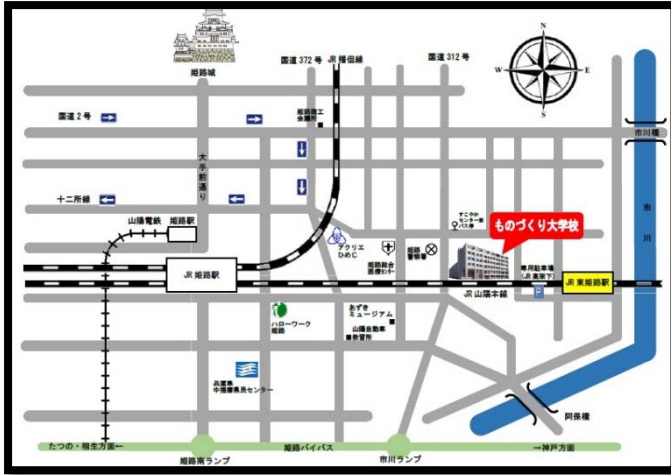

令和5年度「ものづくり兵庫」技能競技大会 「旋盤」・「溶接」・「建築大工」・「金属塗装」競技会場

■交通アクセスについて 【ものづくり大学校周辺地図】

JR東姫路駅から
西へ徒歩約3分
姫路市すこやかセンター東隣

① バスを利用する場合

姫路駅発北口バス乗り場5番26系統
すこやかセンター前下車すぐ(約11分、220円)

- ・姫路駅北口～東姫路駅行き、
- ・姫路駅北口～阿保車庫行き

朝のダイヤ

姫路駅北口バス乗り場発

7:10, 7:35, 7:55

8:10, 8:25, 8:35, 8:45, 8:55

※詳細は、神姫バスホームページをご覧ください。

② マイカーを利用する場合

・ものづくり大学校専用駐車場（JR高架下）（3Hまで無料、3H超は300円/日）を利用してください。
（誤って隣のすこやかセンター駐車場に駐車しないでください。）