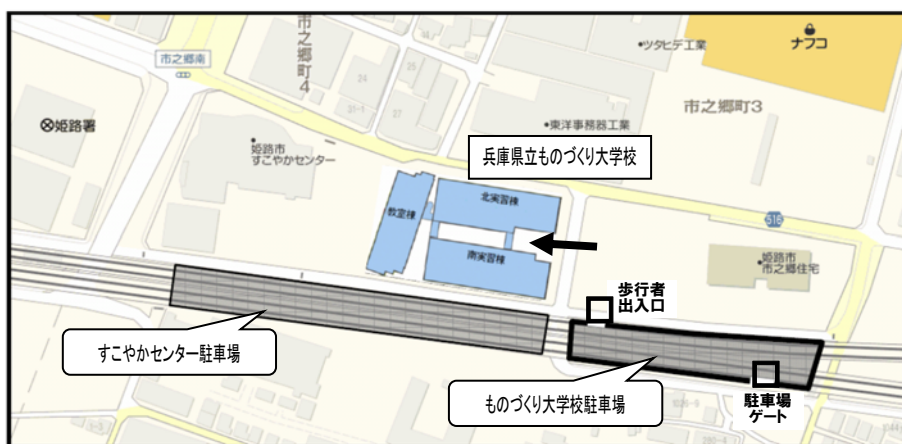

令和4年度「ものづくり兵庫」技能競技大会 「旋盤」・「溶接」・「建築大工」・「金属塗装」競技会場

交通アクセスについて

【ものづくり大学校周辺地図】

JR東姫路駅から
西へ徒歩約3分
姫路市すこやかセンター東隣

① バスを利用する場合

姫路駅北口バス乗り場5番、約11分、220円
 ・5番乗り場 25系統 姫路駅北口～日出町循環→すこやかセンター前下車すぐ
 ※「25系統」姫路駅北口発宮西町循環は、すこやかセンター前には停車しません。
 ・5番乗り場 26系統 姫路駅北口～阿保車庫、姫路駅北口～東姫路駅→すこやかセンター前下車すぐ
 [朝のダイヤ 25・26系統 姫路駅北口発 7:05, 8:10, 8:40, 8:55]
 ※「29系統」姫路駅北口発阿保車庫行きは、すこやかセンター前には停車しません。

② マイカーを利用する場合

・ものづくり大学校専用駐車場（JR高架下）（3Hまで無料、3H超は200円／日）を利用してください。
 （誤って隣のすこやかセンター駐車場に駐車しないでください。）