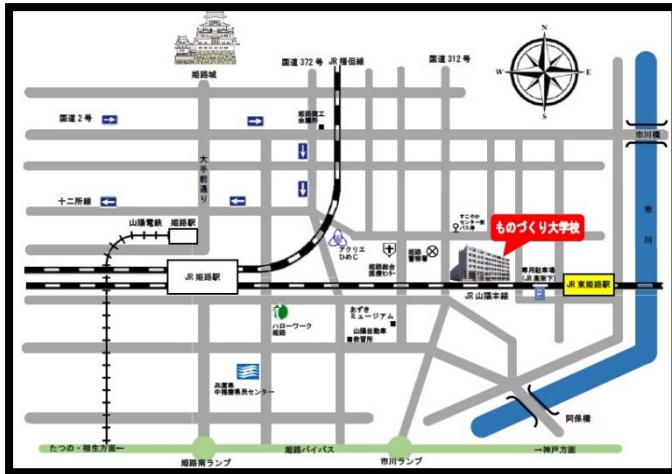

令和4年度「ものづくり兵庫」技能競技大会 「旋盤」・「溶接」・「建築大工」・「金属塗装」競技会場

交通アクセスについて

【ものづくり大学校周辺地図】

JR東姫路駅から
西へ徒歩約3分
姫路市すこやかセンター東隣

① バスを利用する場合

姫路駅北口バス乗り場5番、約11分、220円
 ・5番乗り場 25系統 姫路駅北口～日出町循環→すこやかセンター前下車すぐ
 ※「25系統」姫路駅北口発宮西町循環は、すこやかセンター前には停車しません。
 ・5番乗り場 26系統 姫路駅北口～阿保車庫、姫路駅北口～東姫路駅→すこやかセンター前下車すぐ
 [朝のダイヤ 25・26系統 姫路駅北口発 7:05, 8:10, 8:40, 8:55]
 ※「29系統」姫路駅北口発阿保車庫行きは、すこやかセンター前には停車しません。

② マイカーを利用する場合

・ものづくり大学校専用駐車場（JR高架下）（3Hまで無料、3H超は200円／日）を利用してください。
 （誤って隣のすこやかセンター駐車場に駐車しないでください。）